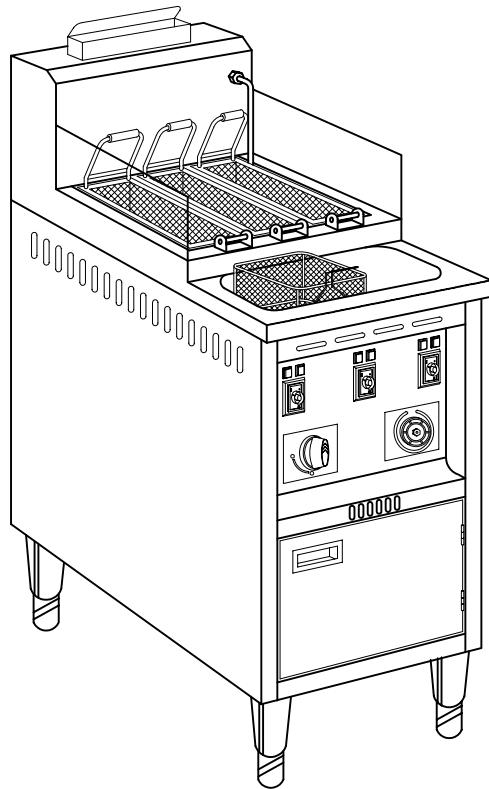

| | | | |
|------|----------------------|---------|---|
| 設備名稱 | 義大利麵式煮麵機 | 廚霸王產品系列 | |
| 外型尺寸 | 415*750*800/1100 m/m | 數量 | 台 |

材料及功能說明：

1. 台面使用 SUS 304 1.2 m/m 厚不銹鋼製成。
2. 側板使用 SUS 304 1.0 m/m 厚不銹鋼製成。
3. 門板使用 SUS 304 1.0 m/m 厚不銹鋼製成。
4. 麵桶使用特殊 SUS 316 1.2 m/m 厚不銹鋼製成。
耐酸鹼及特殊水流強力滾動設計。
5. 附電子點火開關及獨特設計扁嘴火排。
6. 附加水旋轉開關及冷水預熱加溫系統。
7. 麵杓設計採用翻轉式製作，前附涼麵網籃。
8. 排水：1-1/2"，給水：1/2"，瓦斯：1/2"。
9. 使用電力：110V。
10. 本機台裝有定時感知器* 3 組。
11. 附四只高低調整腳。